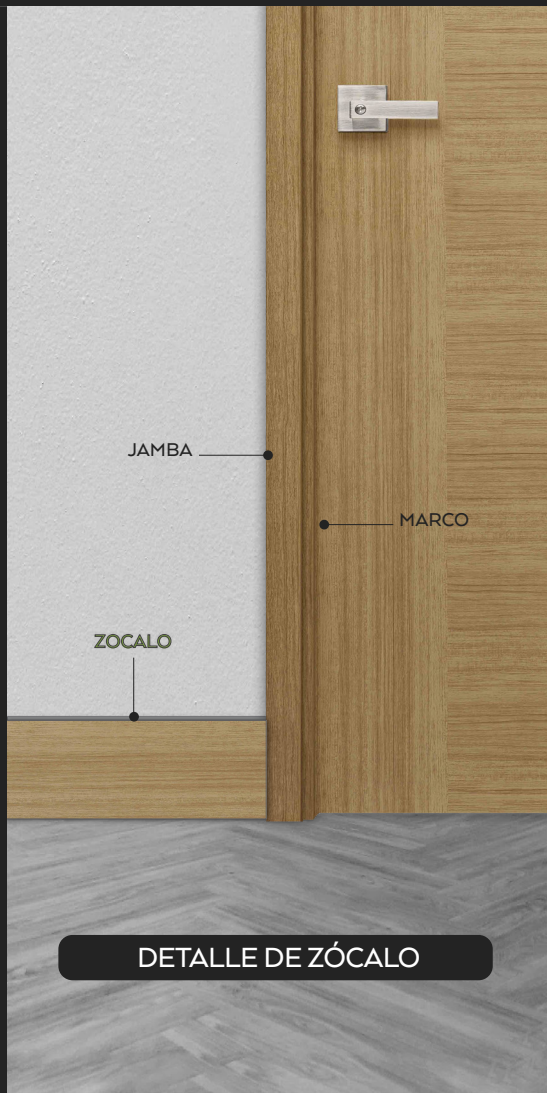

ACABADOS DE ZÓCALO