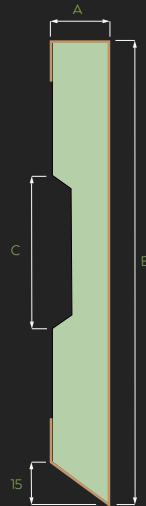

BANGKOK

ASPEN

LIMA

SENEGAL

PRETO

MONTECARLO

CEDRO FOIL

# ZÓCALO

MEDIDAS				
A	10-15 MM	C	20 MM	ACABADO PET MATERIAL HDF HR
B	70-90-120	D	2440MM 2750MM	

PIEZA LÁMINA DECORATIVA QUE SIRVE DE UNIÓN ENTRE EL SUELO Y PARED. ALTA TOLERANCIA AL RAYADO Y HUMEDAD, NO DECOLORA CON EL TIEMPO. DISEÑO RECTO SUPERIOR, CON UN TABLERO DE ALTA DENSIDAD Y RESISTENCIA A LA HUMEDAD.