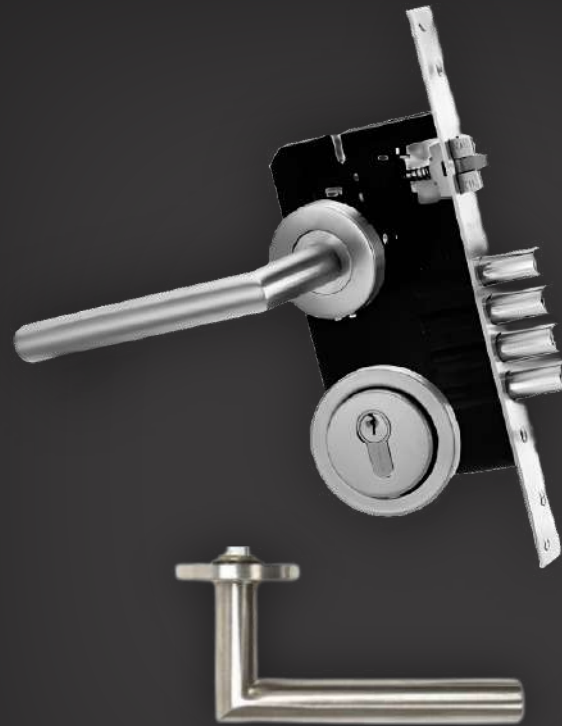

CATÁLOGO ACCESORIOS

INFORMACIÓN

PUERTA PRINCIPAL
PUERTA DE EXTERIOR

MANIJA CUADRADA

BAÑO - DORMITORIO

CERRADURA POMO

BAÑO - DORMITORIO - ALMACEN

CERRADURA MAGNÉTICA

DORMITORIO - PUERTA EXTERIOR

BISAGRAS

OMEGA 4"
INOX

OMEGA 3"
ZINCADA ALUMINIZADA

CONTÁCTANOS