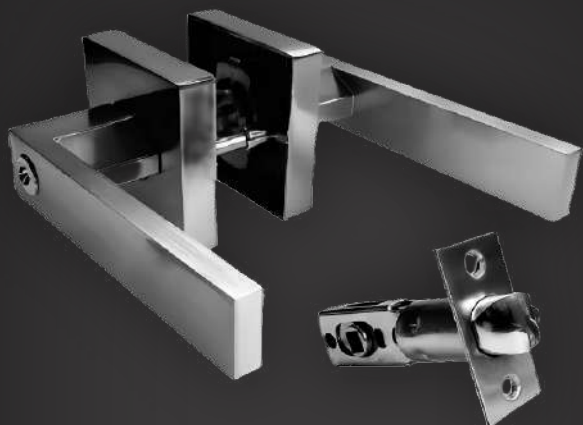

CATÁLOGO ACCESORIOS

INFORMACIÓN

PUERTA PRINCIPAL
PUERTA DE EXTERIOR

MANIJA CUADRADA

BAÑO - DORMITORIO

CERRADURA POMO

BAÑO - DORMITORIO - ALMACEN

CERRADURA MAGNÉTICA

DORMITORIO - PUERTA EXTERIOR

BISAGRAS

OMEGA 4"
INOX

OMEGA 3"
ZINCADA ALUMINIZADA

CONTÁCTANOS