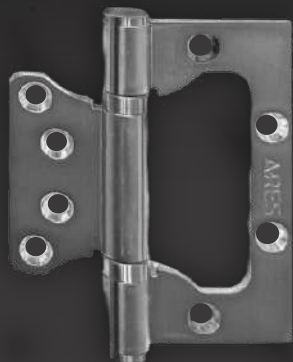

CATÁLOGO ACCESORIOS

INFORMACIÓN

PUERTA PRINCIPAL
PUERTA DE EXTERIOR

MANIJA CUADRADA

BAÑO - DORMITORIO

CERRADURA POMO

BAÑO - DORMITORIO - ALMACEN

CERRADURA MAGNÉTICA

DORMITORIO - PUERTA EXTERIOR

BISAGRAS

OMEGA 4"
INOX

OMEGA 3"
ZINCADA ALUMINIZADA

CONTÁCTANOS